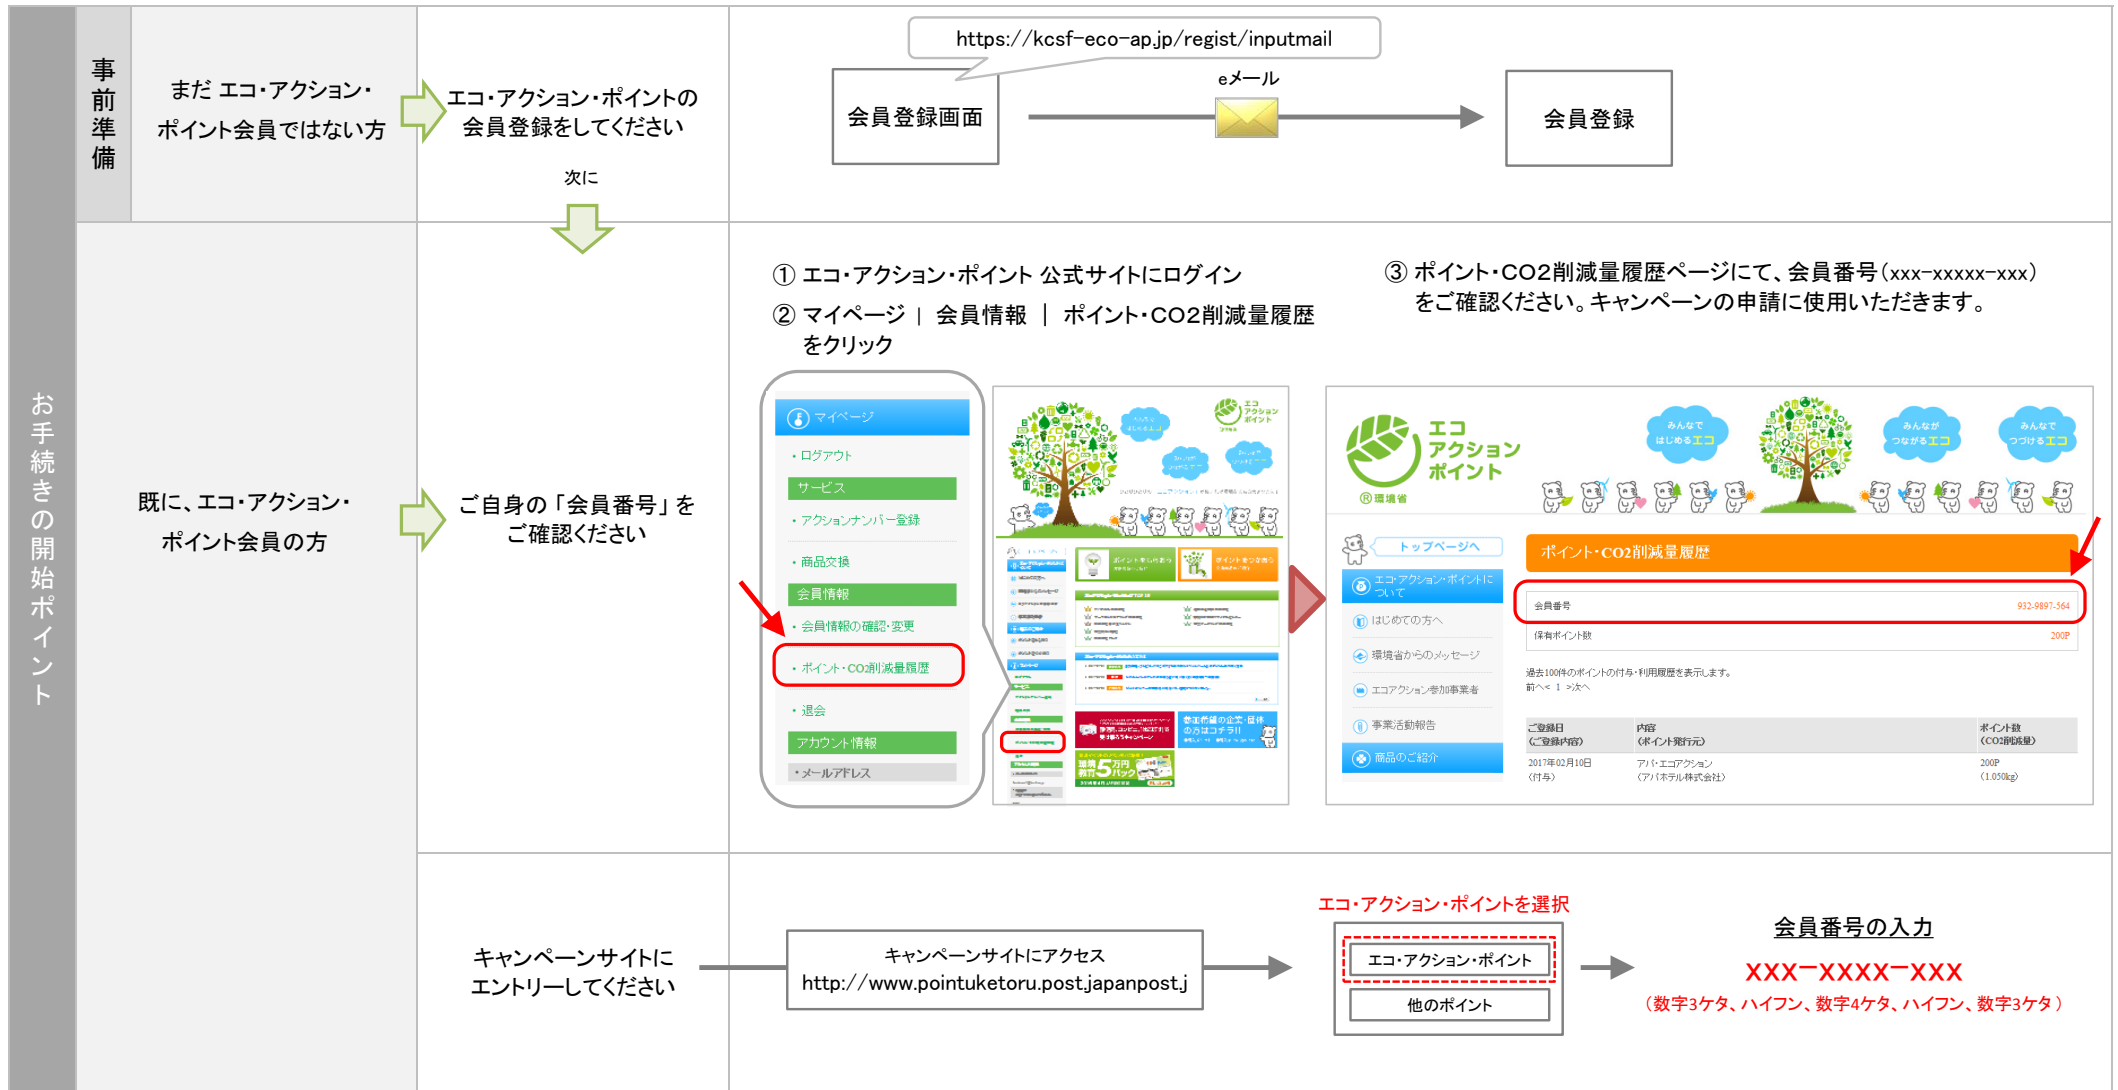

郵便局、コンビニ、『はこぼす』で受け取ろうキャンペーン  
「エコ・アクション・ポイントの受け取り方法」のご案内

2017年7月27日  
エコ・アクション・ポイント事務

ポイントの確認方法	<p>ポイント付与までの期間は、キャンペーンサイトでのエントリーから最大1ヶ月程度です。</p> <p>エコ・アクション・ポイント公式サイトにログイン後、マイページにて、ポイント履歴をご確認ください。 <a href="https://kcsf-eco-ap.jp/">https://kcsf-eco-ap.jp/</a></p>
-----------	--